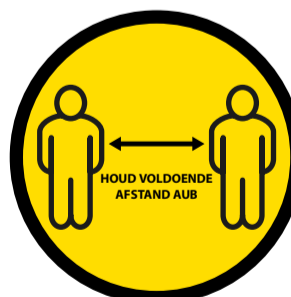

RAAM/WAND/DEUR

Communicatie op schuifdeuren, vitrines, ramen, wanden,...

De raam/wand/deur stickers zijn geschikt voor binnengebruik . Met voorkeur aan te brengen op een vrij effen en gladde ondergrond. We bevelen ze niet aan op ruwe en gestructureerde ondergronden zoals ruwe muren. Indien voor buitengebruik contacteer ons dan even aub.

Ook is het mogelijk om tekst aan te passen of kleur.

Prijs: diameter

10cm: 9,75€ (Set bevat 3 dezelfde stickers)

20cm: 14,90€ (Set bevat 3 dezelfde stickers)

30cm: 21,50€ (Set bevat 3 dezelfde stickers)

Plaatsing: 45€/u

#RAWA001